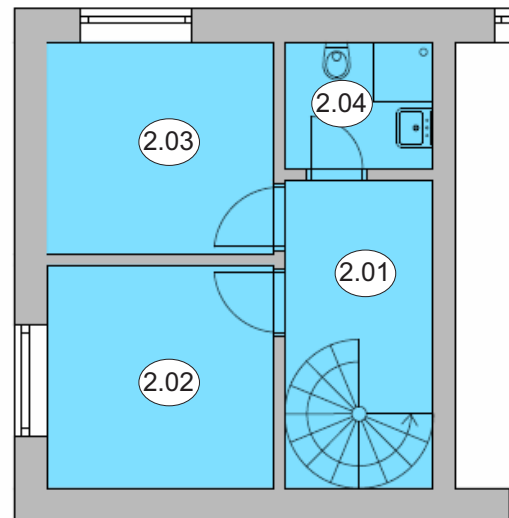

2.NP

MANSBERK
obytný soubor Znojmo

KONTAKT NA PRODEJCE:
Znojenské reality, Lidická 4, Znojmo
Tel.: 515 261 999 info@znojemske-reality.cz

www.MANSBERK.cz