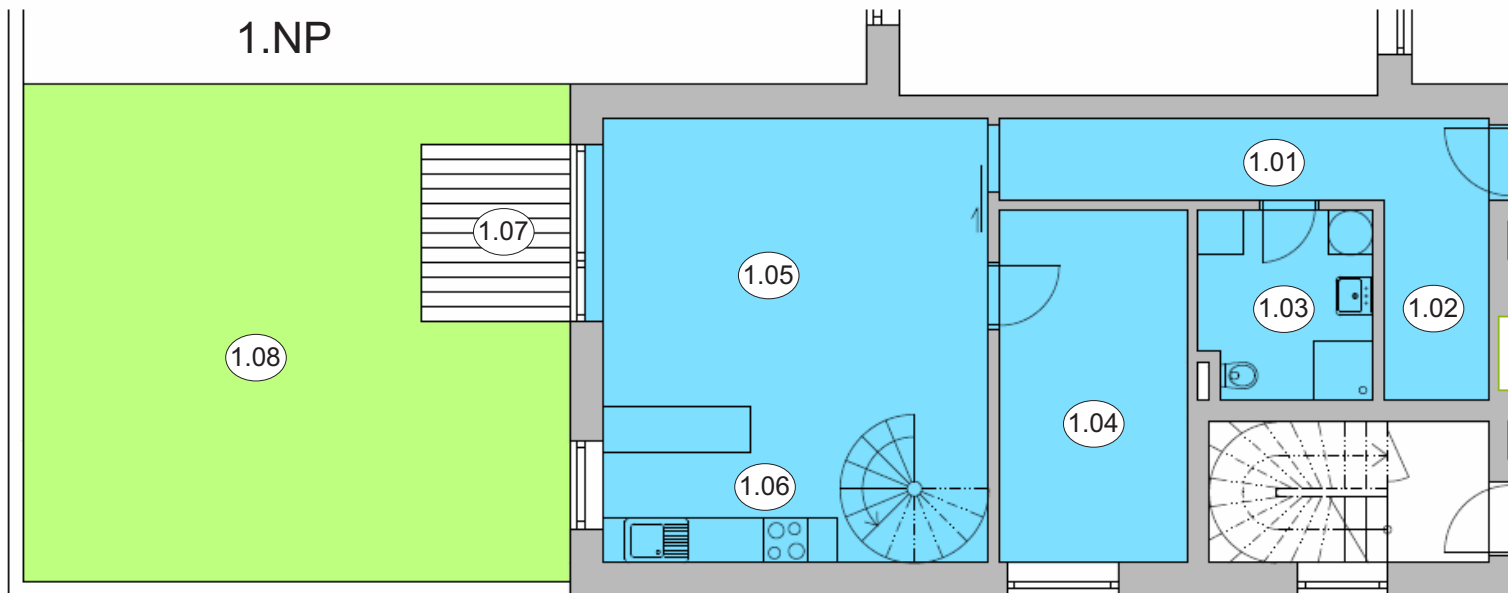

BYT A1

4+kk

1, 2.NP

| Č. | ÚČEL MÍSTNOSTI | PLOCHA |
|---------------------------|----------------|----------------------------|
| 1.01 | předsíň | 7,85 m ² |
| 1.02 | šatna | 3,85 m ² |
| 1.03 | koupelna | 5,92 m ² |
| 1.04 | pokoj | 12,13 m ² |
| 1.05 | obytný prostor | 25,19 m ² |
| 1.06 | kuchyně | 6,61 m ² |
| 2.01 | chodba | 6,24 m ² |
| 2.02 | pokoj | 9,15 m ² |
| 2.03 | pokoj | 8,69 m ² |
| 2.04 | koupelna | 3,52 m ² |
| plocha bytu celkem | | 89,15 m² |
| 1.07 | terasa | 5 m ² |
| 1.08 | zahrada | 38 m ² |