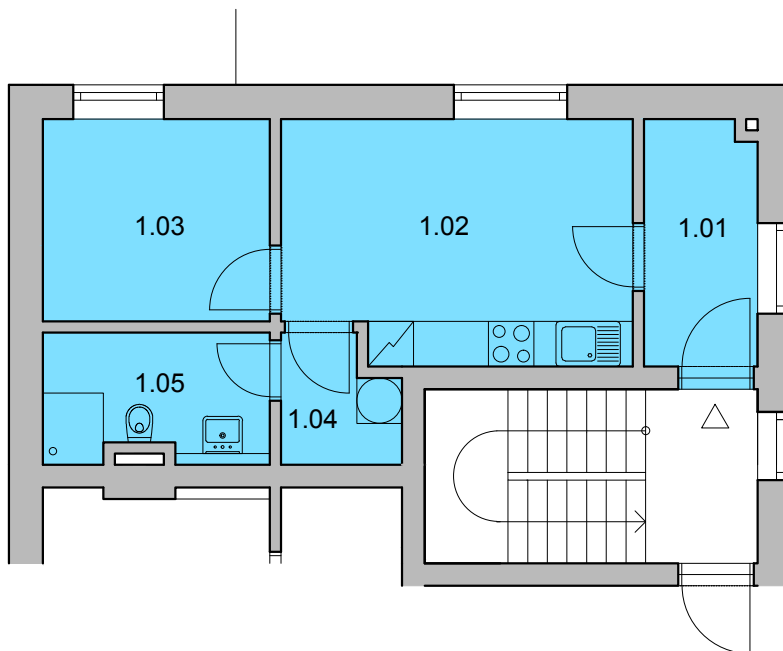

BYT A10, C10, E10

2+kk

3.NP

Č.	ÚČEL MÍSTNOSTI	PLOCHA
1.01	předsíň	5,12 m ²
1.02	obytný prostor s kuchyní	14,67 m ²
1.03	ložnice	8,16 m ²
1.04	chodba	2,58 m ²
1.05	koupelna	5,08 m ²
plocha bytu celkem		35,61 m ²