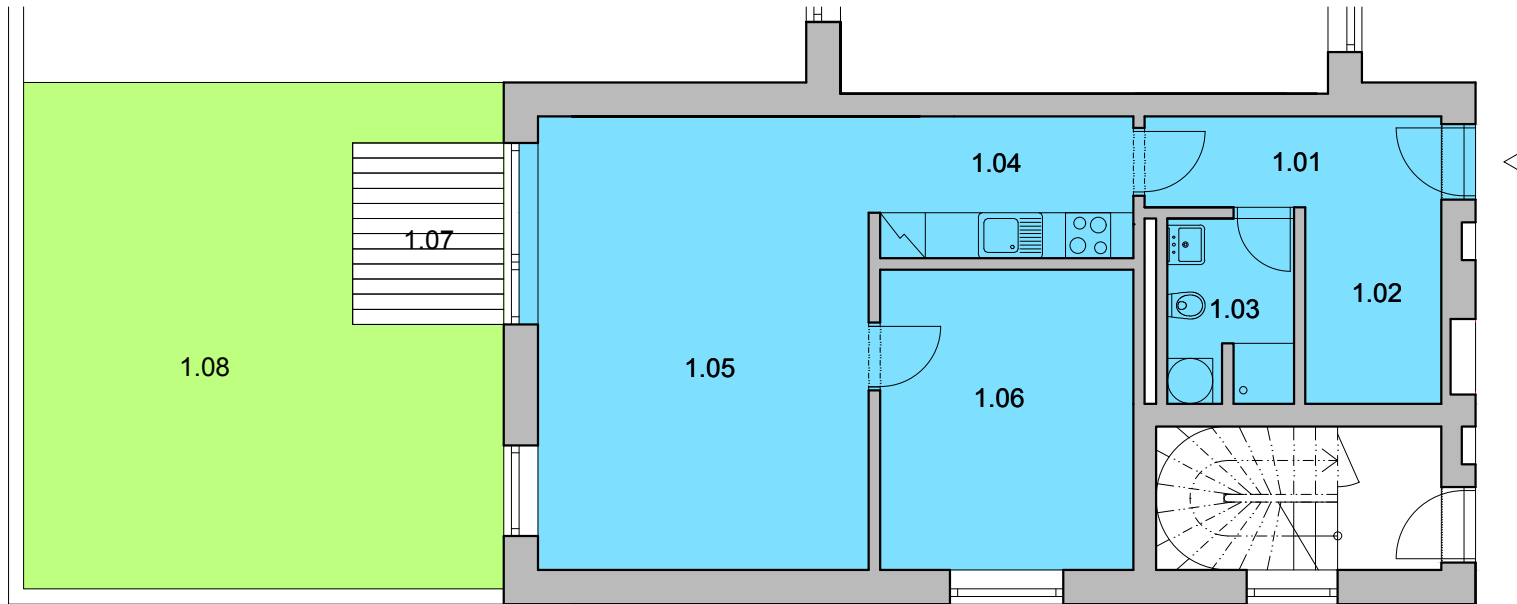

BYT A1, C1, E1

2+1

1.NP

Č.	ÚČEL MÍSTNOSTI	PLOCHA
1.01	předsíň	5,16 m ²
1.02	šatna	4,68 m ²
1.03	koupelna	4,11 m ²
1.04	kuchyně	6,60 m ²
1.05	obytný prostor	26,84 m ²
1.06	pokoj	13,45 m ²
plocha bytu celkem		60,84 m²
1.07	terasa	5 m ²
1.08	zahrada A1	38 m ²
1.08	zahrada C1, E1	45 m ²