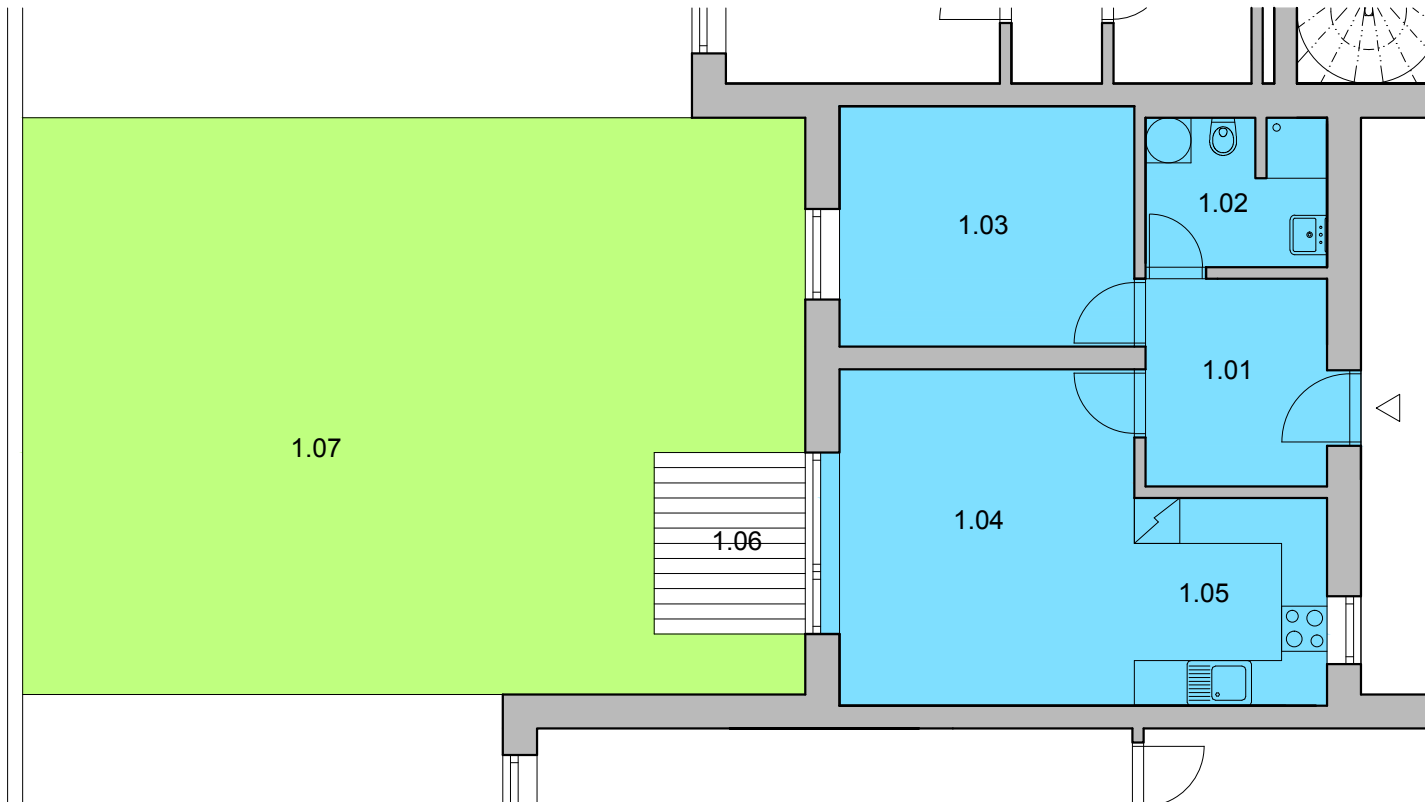

BYT A2, C2, E2

2+1

1.NP

Č.	ÚČEL MÍSTNOSTI	PLOCHA
1.01	předsíň	7,05 m ²
1.02	koupelna	4,75 m ²
1.03	pokoj	12,54 m ²
1.04	obytný prostor	18,09 m ²
1.05	kuchyně	7,01 m ²
plocha bytu celkem		49,44 m²
1.06	terasa	5 m ²
1.07	zahrada A2	74 m ²
1.07	zahrada C2, E2	82 m ²