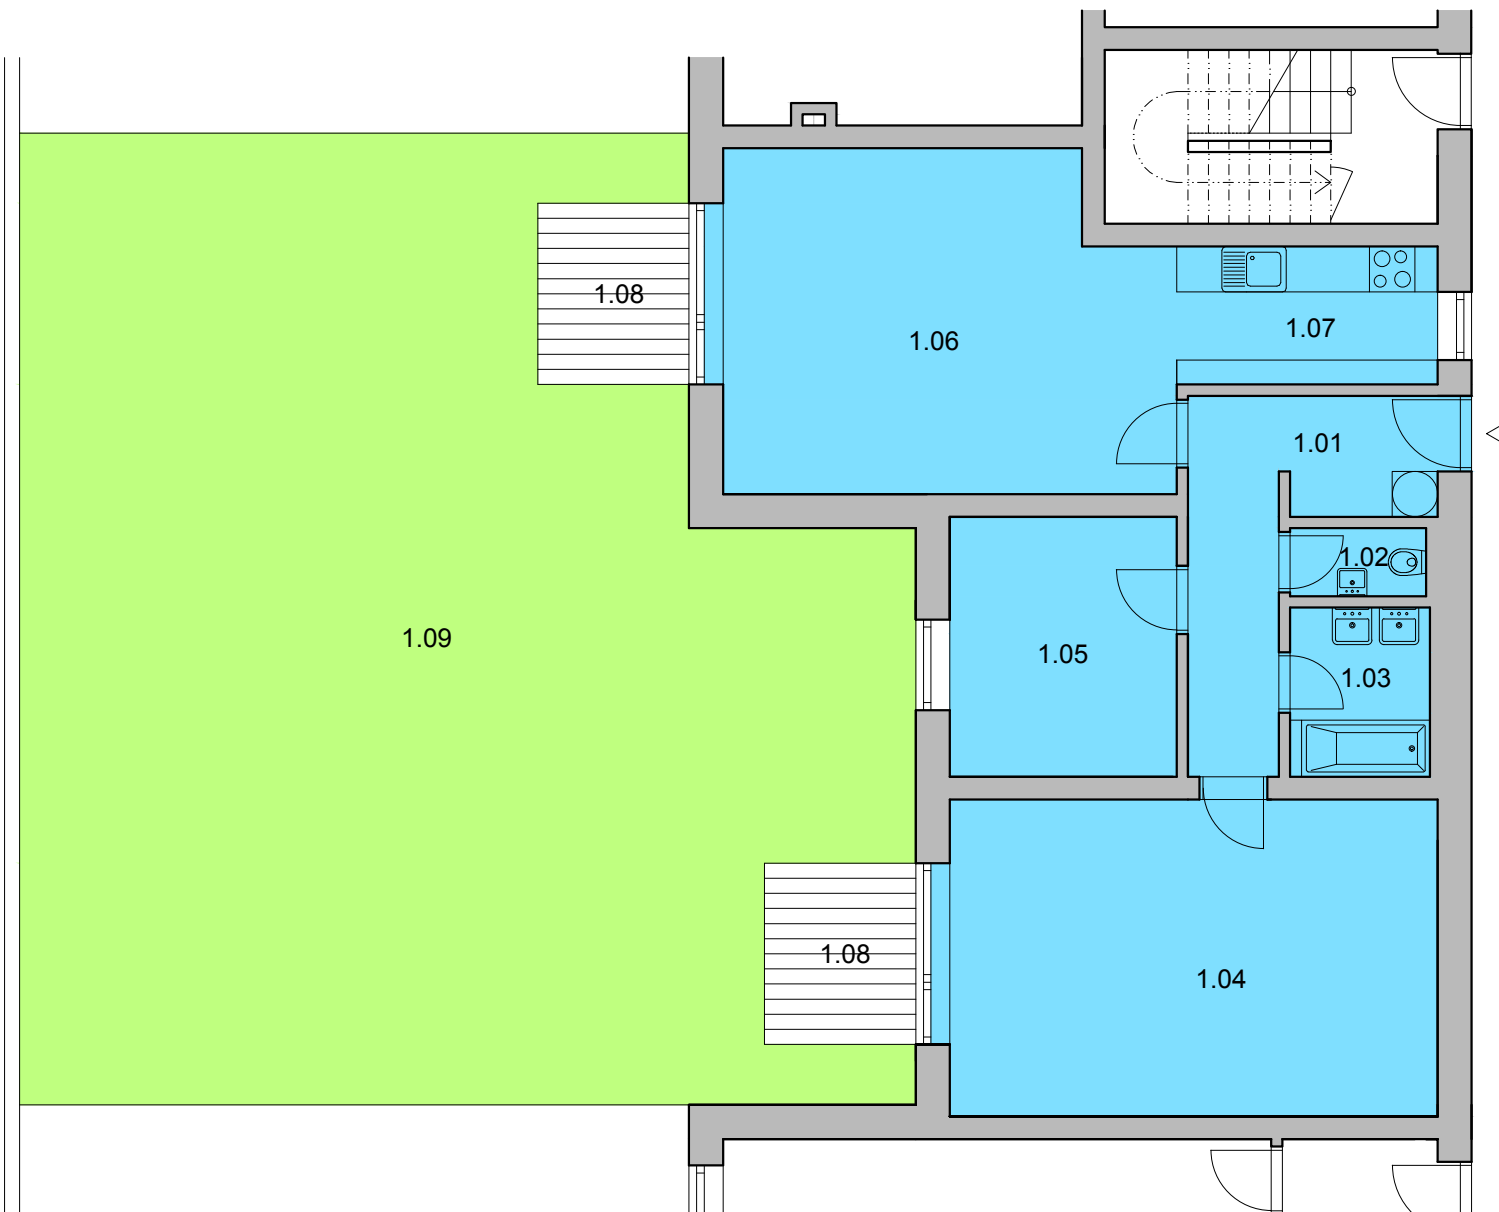

BYT A4, C4, E4

3+1

1.NP

Č.	ÚČEL MÍSTNOSTI	PLOCHA
1.01	předsíň	9,77 m ²
1.02	WC	1,74 m ²
1.03	koupelna	4,26 m ²
1.04	pokoj	27,30 m ²
1.05	pokoj	10,76 m ²
1.06	obytný prostor	26,56 m ²
1.07	kuchyně	6,30 m ²
plocha bytu celkem		86,69 m²
1.08	terasy	10 m ²
1.09	zahrada A4	128 m ²
1.09	zahrada C4, E4	105 m ²