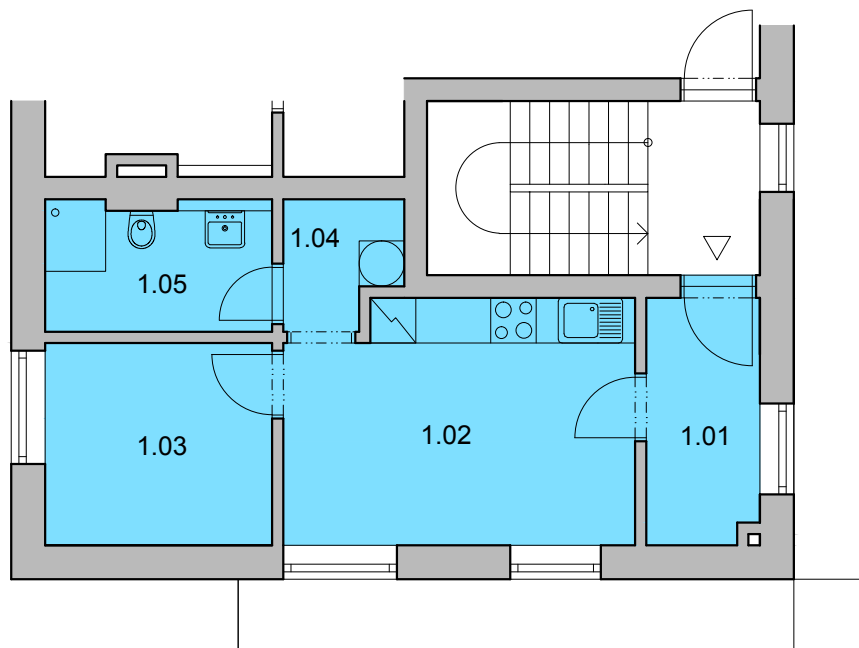

BYT A9, C9, E9

2+kk

3.NP

Č.	ÚČEL MÍSTNOSTI	PLOCHA
1.01	předsíň	5,12 m ²
1.02	obytný prostor	14,67 m ²
1.03	ložnice	8,16 m ²
1.04	chodba	2,58 m ²
1.05	koupelna	5,23 m ²
plocha bytu celkem		35,76 m ²

 **MANSBERK**
obytný soubor Znojmo