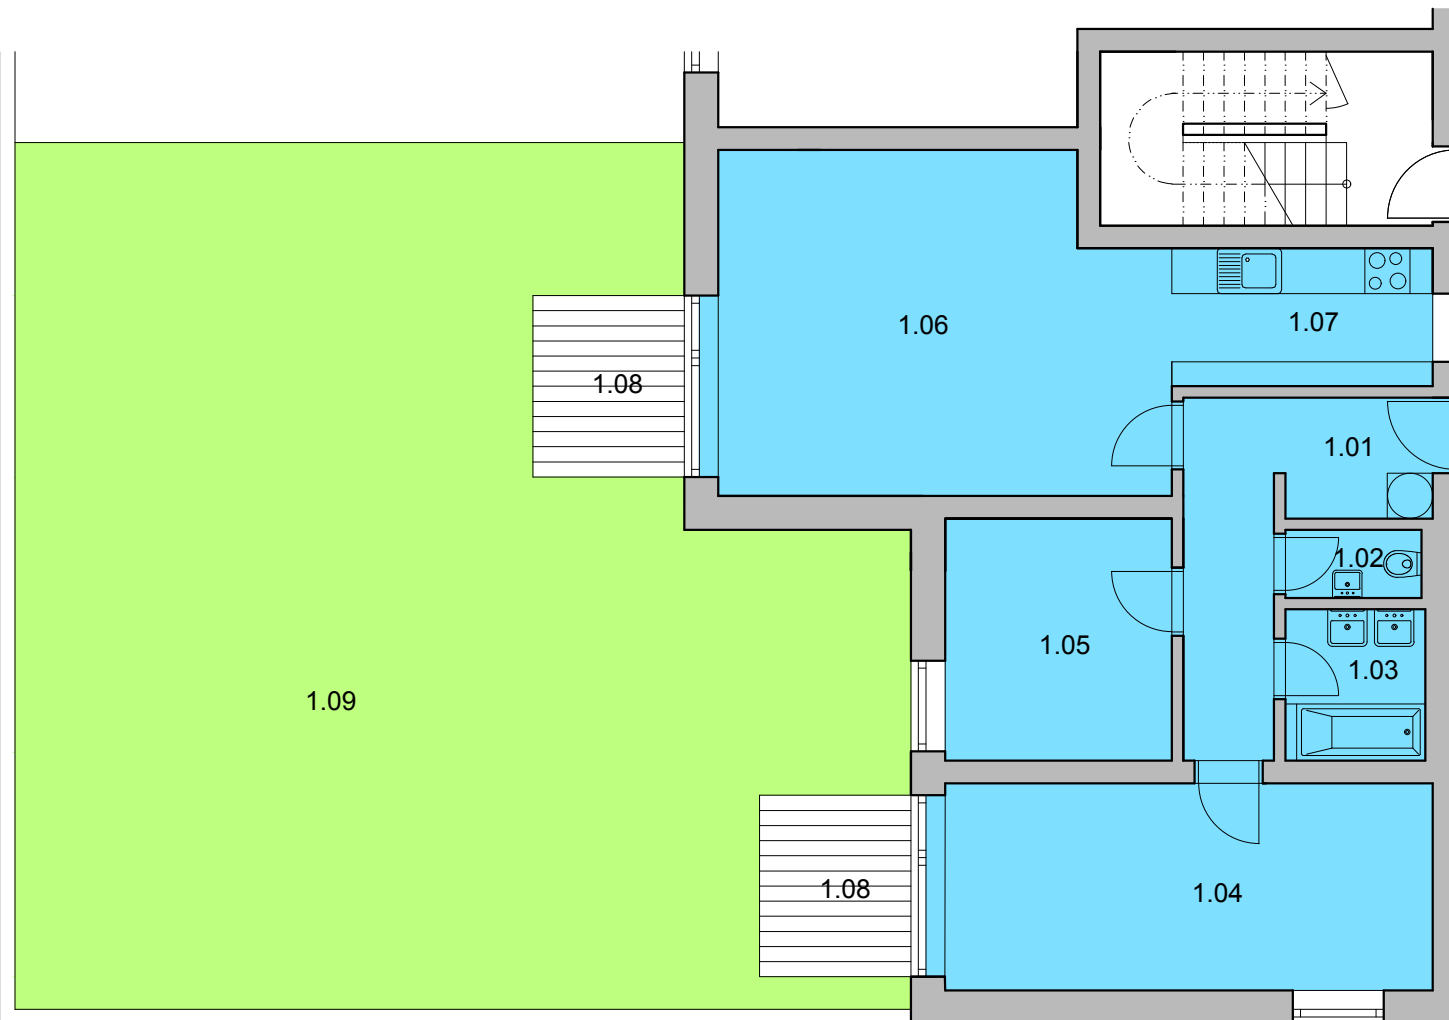

BYT B1, D1

3+1

1.NP

Č.	ÚČEL MÍSTNOSTI	PLOCHA
1.01	předsíň	9,48 m ²
1.02	WC	1,74 m ²
1.03	koupelna	3,82 m ²
1.04	pokoj	18,55 m ²
1.05	pokoj	9,74 m ²
1.06	obytný prostor	26,56 m ²
1.07	kuchyně	6,30 m ²
plocha bytu celkem		76,18 m²
1.08	terasy	10 m ²
1.09	zahrada B1, D1	91 m ²