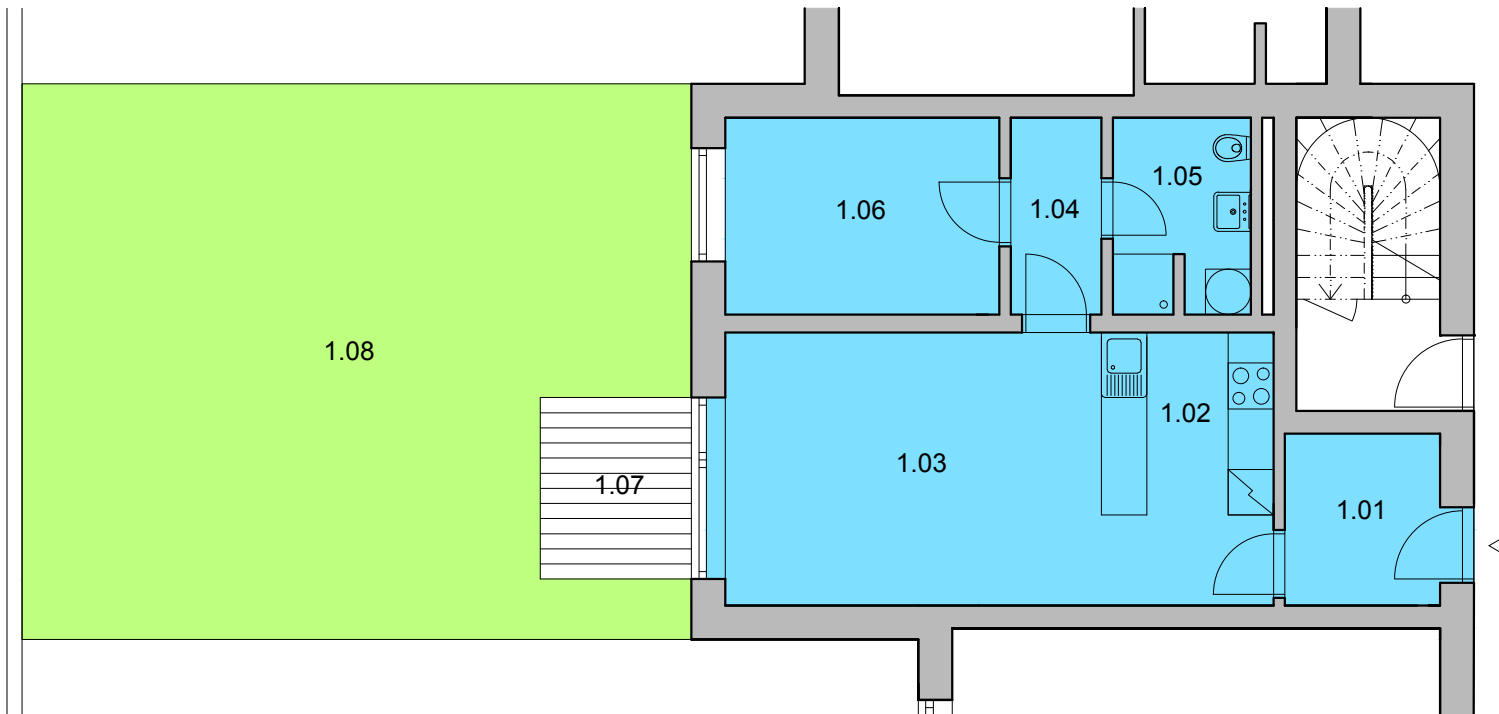

BYT B3, D3

2+kk

1.NP

Č.	ÚČEL MÍSTNOSTI	PLOCHA
1.01	předsíň	5,11 m ²
1.02	kuchyně	5,49 m ²
1.03	obytný prostor	21,42 m ²
1.04	chodba	3,34 m ²
1.05	koupelna	4,75 m ²
1.06	pokoj	9,56 m ²
plocha bytu celkem		49,67 m²
1.07	terasa	5 m ²
1.08	zahrada B3, D3	54 m ²