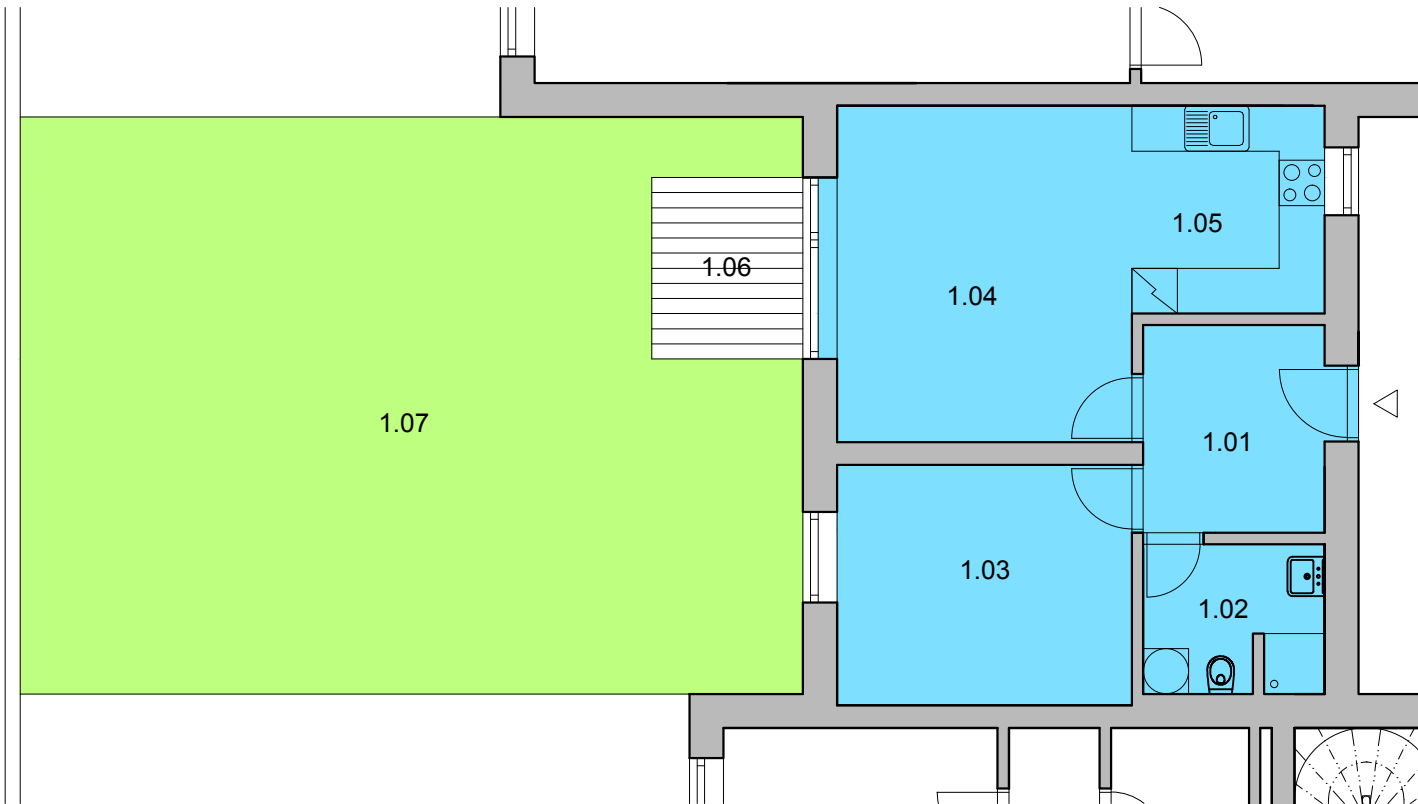

# BYT B4, D4

2+1

1.NP

Č.	ÚČEL MÍSTNOSTI	PLOCHA
1.01	předsíň	7,05 m <sup>2</sup>
1.02	koupelna	4,75 m <sup>2</sup>
1.03	pokoj	12,54 m <sup>2</sup>
1.04	obytný prostor	18,09 m <sup>2</sup>
1.05	kuchyně	7,01 m <sup>2</sup>
<b>plocha bytu celkem</b>		<b>49,44 m<sup>2</sup></b>
1.06	terasa	5 m <sup>2</sup>
1.07	zahrada B4, D4	82 m <sup>2</sup>