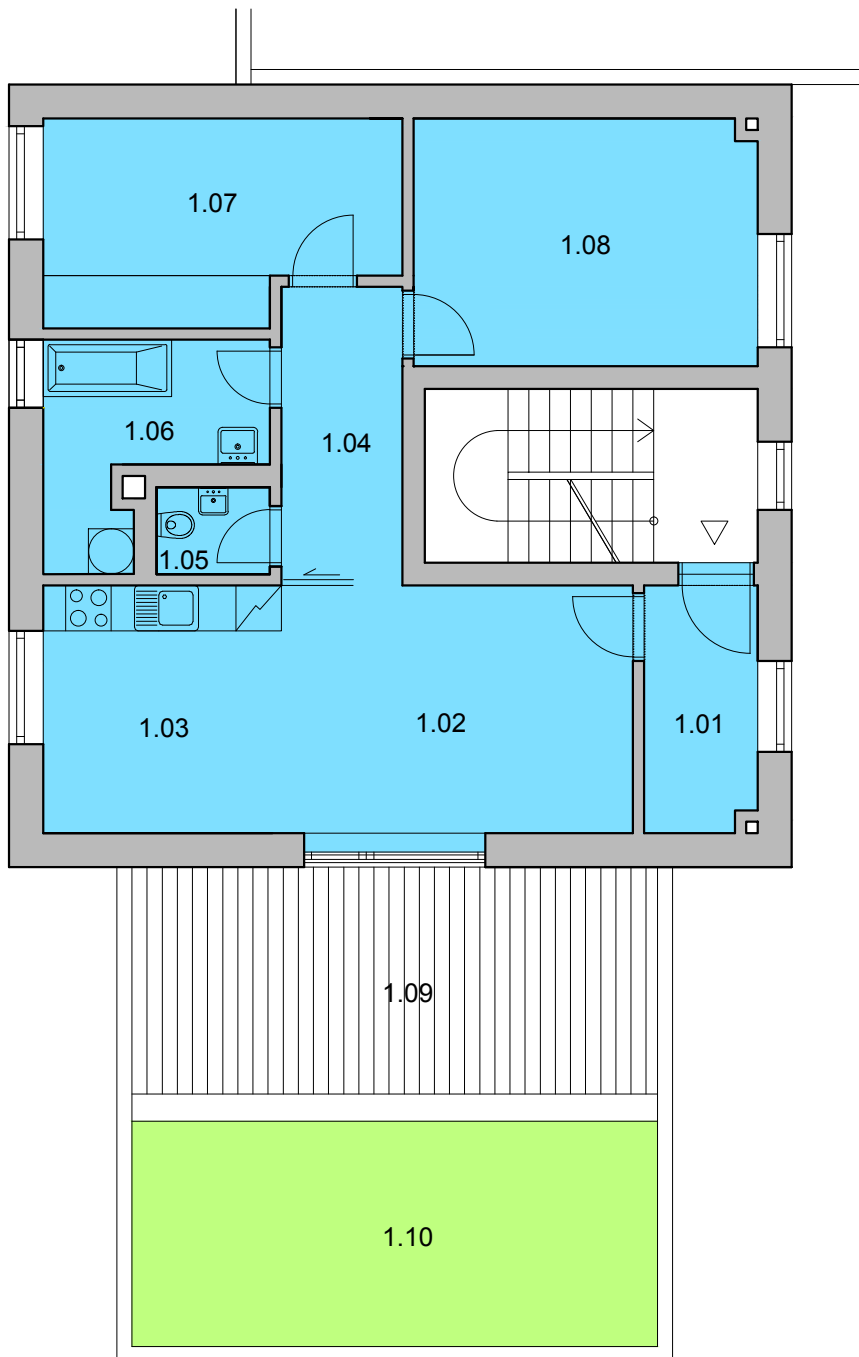

BYT B6, D6

3+kk

2.NP

Č.	ÚČEL MÍSTNOSTI	PLOCHA
1.01	předsíň	5,12 m ²
1.02	obytný prostor	15,96 m ²
1.03	kuchyně	10,32 m ²
1.04	chodba	6,32 m ²
1.05	WC	1,85 m ²
1.06	koupelna	6,63 m ²
1.07	pokoj	12,09 m ²
1.08	ložnice	14,95 m ²
plocha bytu celkem		73,24 m²
1.09	terasa	23,35 m ²
1.10	střešní zahrada	20,71 m ²