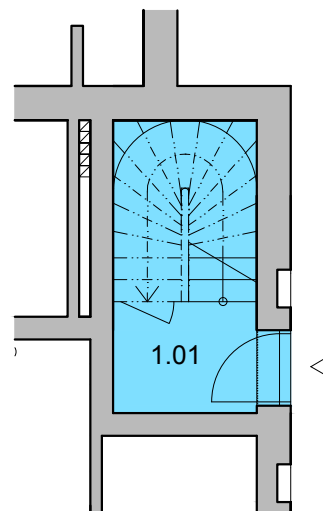

2.NP

1.NP

BYT B7, D7

3+kk

2.NP

Č.	ÚČEL MÍSTNOSTI	PLOCHA
1.01	předsíň + schodiště	7,81 m ²
2.01	chodba	0,72 m ²
2.02	obytný prostor s kuchyní	24,56 m ²
2.03	pokoj	10,13 m ²
2.04	pokoj	8,93 m ²
2.05	šatna	3,24 m ²
2.06	koupelna	4,16 m ²
2.07	WC	1,92 m ²
plocha bytu celkem		61,47 m²
2.08	terasa	33,10 m ²
2.09	střešní zahrada	54,36 m ²