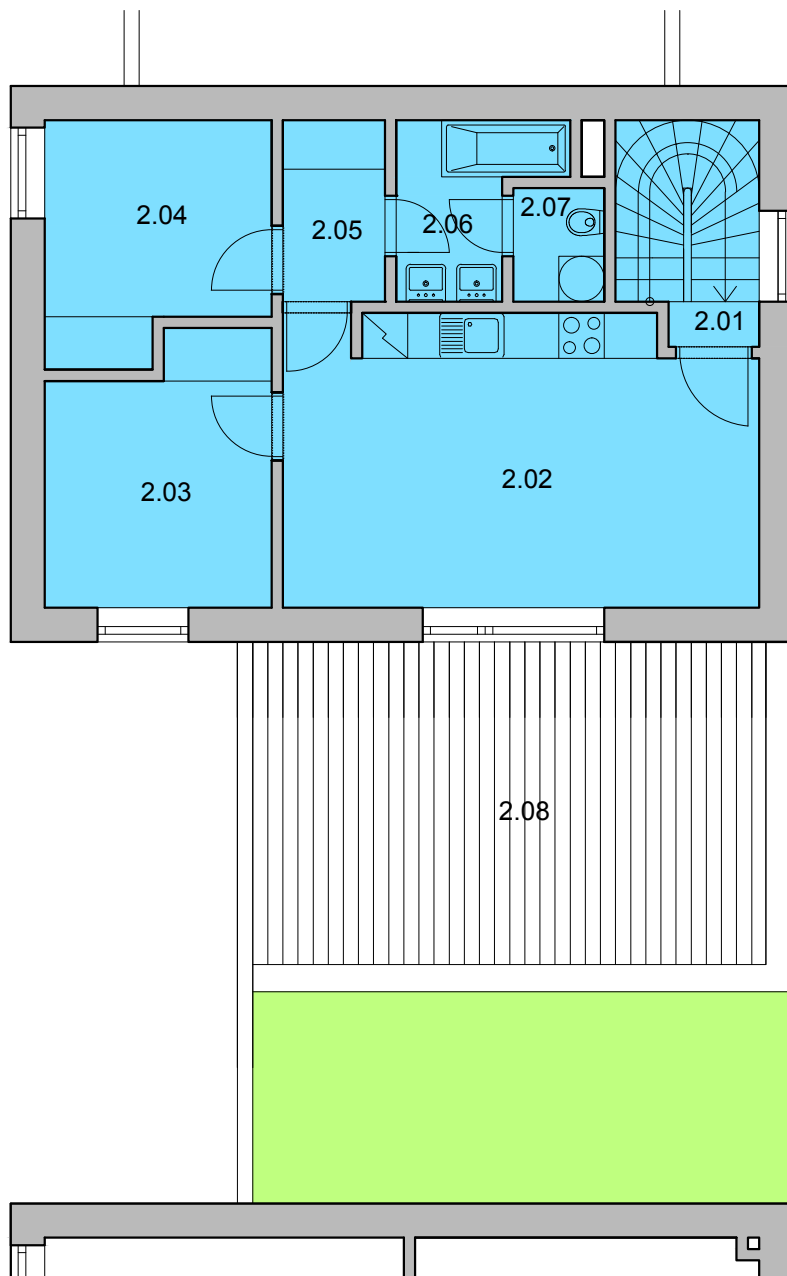

2.NP

1.NP

BYT B7, D7

3+kk

2.NP

Č.	ÚČEL MÍSTNOSTI	PLOCHA
1.01	předsíň + schodiště	7,81 m ²
2.01	chodba	0,72 m ²
2.02	obytný prostor s kuchyní	24,56 m ²
2.03	pokoj	10,13 m ²
2.04	pokoj	8,93 m ²
2.05	šatna	3,24 m ²
2.06	koupelna	4,16 m ²
2.07	WC	1,92 m ²
plocha bytu celkem		61,47 m²
2.08	terasa	33,10 m ²
2.09	střešní zahrada	54,36 m ²