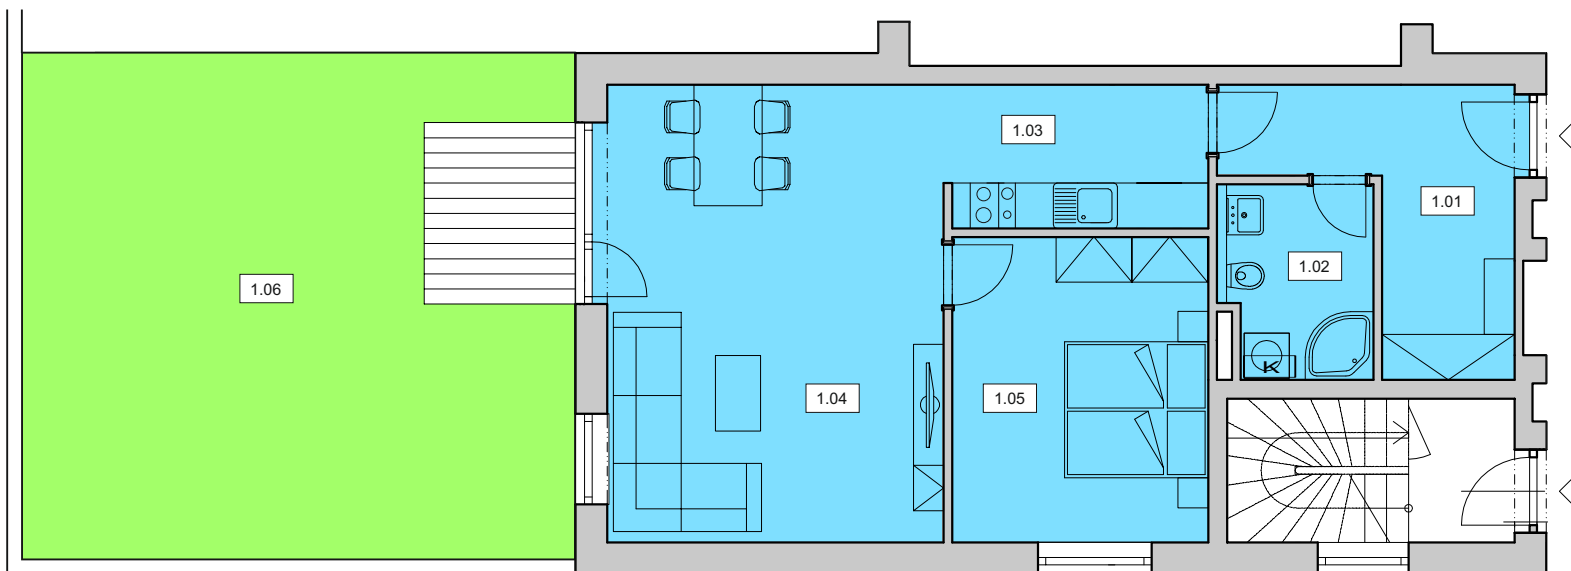

# BYT E 1

2+1

1. NP

Č.	ÚČEL MÍSTNOSTI	PLOCHA
1.01	předsíň	9,44 m <sup>2</sup>
1.02	koupelna	4,83 m <sup>2</sup>
1.03	kuchyň	6,58 m <sup>2</sup>
1.04	obývací pokoj	26,92 m <sup>2</sup>
1.05	pokoj	13,66 m <sup>2</sup>
<b>plocha bytu celkem</b>		<b>61,43 m<sup>2</sup></b>
1.06	zahrada	50 m <sup>2</sup>